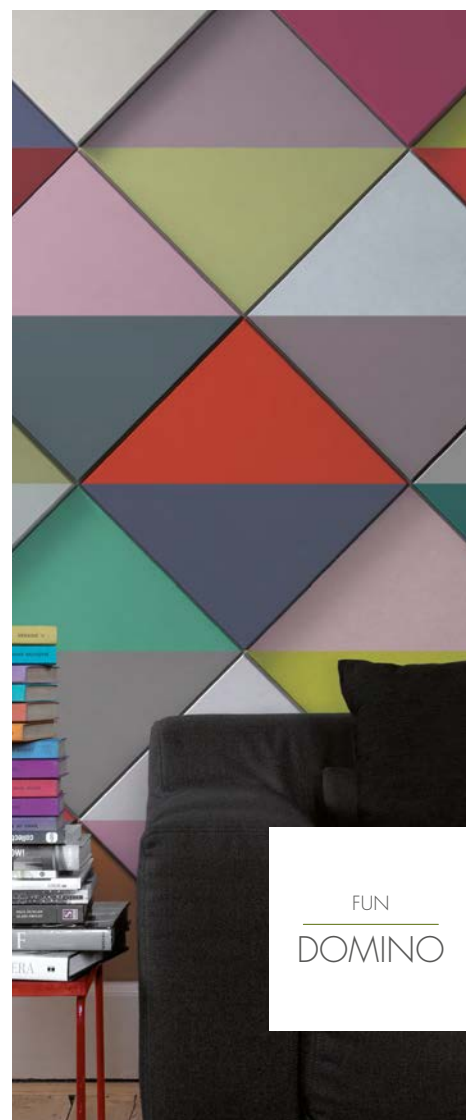

ARSTYL® WALL PANELS

FUN
CUBE

Die ARSTYL® Wall Panels können senkrecht, waagrecht und im 45°-Winkel gedreht werden und sich an alle Ihre Vorstellungen anpassen.

Dare to rotate our ARSTYL® Wall Panels. Whether they're placed vertically, horizontally or at a 45° angle, our wall panels adapt to all your wishes and needs.

Osez la rotation des panneaux ARSTYL®. En vertical, en horizontal, en angle de 45°, nos panneaux s'adaptent à toutes vos envies.

Draai de ARSTYL® panelen gerust naar alle kanten. Plaats ze verticaal, horizontaal, in een hoek van 45°. Onze panelen passen zich perfect aan uw wensen aan.

FUN
ICON

FUN
DOMINO