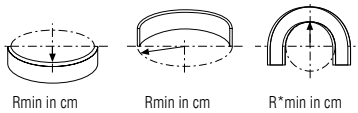

Flexible Mouldings

Flex Radius	Rmin in cm	R*min in cm
C200F	160	
C201F	200	
C211F	250	
C212F	120	
C213F	280	
C214F	140	
C215F	160	
C216F	340	
C217F	380	
C218F	360	
C220F	400	
C230F	150	
C240F	270	
C250F	70	
C260F	130	
C301F	320	
C302F	250	
C303F	180	
C304F	250	
C308F	120	
C321F	140	
C322F	160	
C331F	420	

Flex Radius	Rmin in cm	R*min in cm
C333F	300	
C334F	380	
C339F	380	
C341F	400	
C373F	100	
C374F	130	
C402F	300	
C602F	100	
C901F	600	
C902F	600	
CX100F	200	
CX106F	360	
CX109F	160	
CX110F	180	
CX123F	280	
CX124F	160	
CX127F	240	
CX132F	70	
CX148F	180	
CX188F	110	
CX189F	90	
CX190F	30	130
DX174F	60	300

Flex Radius	Rmin in cm	R*min in cm
P1020F	30	80
P2020F	30	80
P3020F	50	180
P4020F	40	200
P5020F	30	
P5021F	20	70
P6020F	30	250
P7010F	20	
P7020F	30	
P7030F	30	250
P7040F	40	320
P7070F	30	230
P8020F	40	130
P8030F	20	70
P8040F	30	
P8050F	80	200
P8060F	80	200
P9010F	40	310
P9020F	30	
P9040F	30	80
P9050F	20	60
P9900F	20	250
P9901F	20	180

Flex Radius	Rmin in cm	R*min in cm
PX103F	20	80
PX120F	30	110
PX144F	20	220
PX175F	30	80
SX104F	40	
SX105F	30	
SX118F	40	
SX137F	40	
SX138F	40	
SX155F	30	
SX157F	35	260
SX162F	20	80
SX163F	35	
SX165F	40	
SX172F	35	
SX173F	45	
SX179F	35	
SX180F	45	
SX182F	35	
SX183F	40	
SX184F	45	
SX187F	40